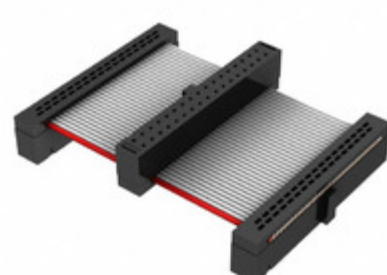

## FFSD-17-D-24.36-01-N-D12-M

**Part Number:** [FFSD-17-D-24.36-01-N-D12-M](#)

**Výrobce:** [Samtec, Inc.](#)

**Popis:** .050 X .050 C.L. FEMALE IDC ASSE

**Datový list:** [FFSD Series Datasheet](#)

[FFSD-xx-x-xx.xx-01-x-x-zzz Drawing](#)

**RoHS Status:** Bez olova / V souladu RoHS

**Ship From:** Hong Kong

**Shipment Way:** DHL/Fedex/TNT/UPS/EMS

Obrázky jsou pouze orientační.  
Podrobné informace o produktu naleznete v části Technické údaje produktu.  
**Koupit FFSD-17-D-24.36-01-N-D12-M s důvěrou od Component-World.HK, 1 rok záruka**

### PARAMETR PRODUKTU

<b>Part Number</b>	FFSD-17-D-24.36-01-N-D12-M	<b>Výrobce</b>	<a href="#">Samtec, Inc.</a>
<b>Popis</b>	.050 X .050 C.L. FEMALE IDC ASSE	<b>Stav volného vedení / RoHS</b>	Bez olova / V souladu RoHS
<b>Dostupné množství</b>	3727 pcs	<b>Datový list</b>	<a href="#">FFSD Series Datasheet</a> <a href="#">FFSD-xx-x-xx.xx-01-x-x-zzz Drawing</a>
<b>Kategorie</b>	<a href="#">Sestavy kabelů</a>	<b>Série</b>	*
<b>Výrobní standardní doba výroby</b>	3 Weeks	<b>Stav volného vedení / RoHS</b>	Lead free / RoHS Compliant
<b>Detailní popis</b>	Position Cable Assembly Rectangular		